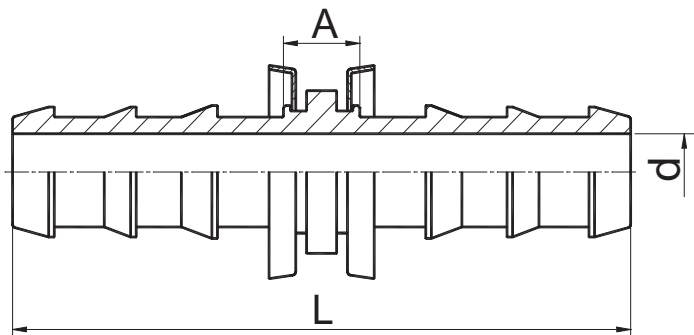

插锁式软管接头 PUSH-ON FITTING

90011-PO

双面连接芯
DOUBLE CONNECTOR

代号 PART NO.	螺纹 E THREAD E	胶管 HOSE BORE		尺寸 DIMENSIONS			
		公称内径 DN	标号 DASH	A	d	L	
90011-04PO		6	04	8.4	4.3	48	
90011-06PO		10	06	8.4	7.6	52.4	
90011-08PO		12	08	8.4	9.9	61	
90011-10PO		16	10	9.4	12.2	88	
90011-12PO		20	12	10	15.5	87.2	