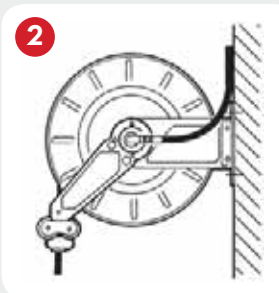

A - Enrolador automático de UREA (sem tubo)

- 1 x Enrolador de tubo automático sem tubo e encaixe para a ligação do tubo;
- 1 braçadeira para fixação do tubo;
- 1 mola para tubo;
- 1 bloqueador do tubo.

**B - Enrolador automático de UREA com tubo EPDM (8 m - 3/4 ") com girador e cotovelo.
Código F00750070.**

características:

- Reduzida perda de pressão;
- Protecção do mecanismo de fecho;
- Braços reguláveis.

DIMENSIONS

Model	A	B	C	D	E	F	G	H
HOSE REEL BIG	475	460	152	200	230	150	246	12
HOSE REEL SMALL	475	460	102	150	180	150	196	12

PRODUCTS' RANGE WEIGHT AND PACKAGING

Code	Weight		Packaging		
	kg	lbs	mm	inch	pcs/box
Without hose					
F00750060	14	30,9	550x260x540	21,6x10,2x21,3	1
With hose					
F0075007A	17	37,5	550x260x540	21,6x10,2x21,3	1
F00750110	24	52,9	550x260x540	21,6x10,2x21,3	1
Kit base					
F17275000	8,5	18,7	480x370x265	18,9x14,6x10,4	1

B - Hose reel with hose

A - Hose reel without hose

Hose reel installations:

1. Roof installation
2. Wall installation
3. Ground installation

FEATURES

ON REQUEST

Hand protections

Accessories included