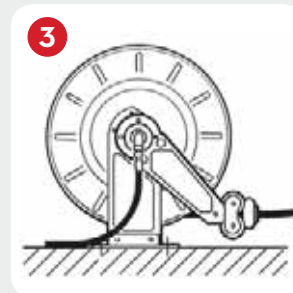

A - Enrolador automático de UREA (sem tubo)

- 1 x Enrolador de tubo automático sem tubo e encaixe para a ligação do tubo;
- 1 braçadeira para fixação do tubo;
- 1 mola para tubo;
- 1 bloqueador do tubo.

**B - Enrolador automático de UREA com tubo EPDM (8 m - 3/4 ") com girador e cotovelo.
Código F00750070.**

características:

- Reduzida perda de pressão;
- Protecção do mecanismo de fecho;
- Braços reguláveis.

DIMENSIONS

Model	A	B	C	D	E	F	G	H
HOSE REEL BIG	475	460	152	200	230	150	246	12
HOSE REEL SMALL	475	460	102	150	180	150	196	12

PRODUCTS' RANGE WEIGHT AND PACKAGING

Code	Weight		Packaging		
	kg	lbs	mm	inch	pcs/box
Without hose					
F00750060	14	30,9	550x260x540	21,6x10,2x21,3	1
With hose					
F0075007A	17	37,5	550x260x540	21,6x10,2x21,3	1
F00750110	24	52,9	550x260x540	21,6x10,2x21,3	1
Kit base					
F17275000	8,5	18,7	480x370x265	18,9x14,6x10,4	1

B - Hose reel with hose

A - Hose reel without hose

Hose reel installations:

1. Roof installation
2. Wall installation
3. Ground installation

FEATURES

ON REQUEST

Hand protections

Accessories included