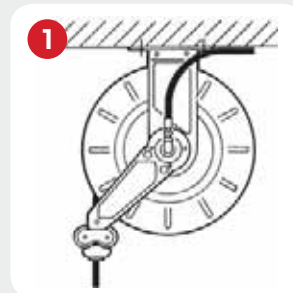

A - Enrolador automático de UREA (sem tubo)

- 1 x Enrolador de tubo automático sem tubo e encaixe para a ligação do tubo;
- 1 braçadeira para fixação do tubo;
- 1 mola para tubo;
- 1 bloqueador do tubo.

**B - Enrolador automático de UREA com tubo EPDM (8 m - 3/4 ") com girador e cotovelo.
Código F00750070.**

características:

- Reduzida perda de pressão;
- Protecção do mecanismo de fecho;
- Braços reguláveis.

DIMENSIONS

Model	A	B	C	D	E	F	G	H
HOSE REEL BIG	475	460	152	200	230	150	246	12
HOSE REEL SMALL	475	460	102	150	180	150	196	12

PRODUCTS' RANGE WEIGHT AND PACKAGING

Code	Weight		Packaging		
	kg	lbs	mm	inch	pcs/box
Without hose					
F00750060	14	30,9	550x260x540	21,6x10,2x21,3	1
With hose					
F0075007A	17	37,5	550x260x540	21,6x10,2x21,3	1
F00750110	24	52,9	550x260x540	21,6x10,2x21,3	1
Kit base					
F17275000	8,5	18,7	480x370x265	18,9x14,6x10,4	1

B - Hose reel with hose

A - Hose reel without hose

Hose reel installations:

1. Roof installation
2. Wall installation
3. Ground installation

FEATURES

ON REQUEST

Hand protections

Accessories included